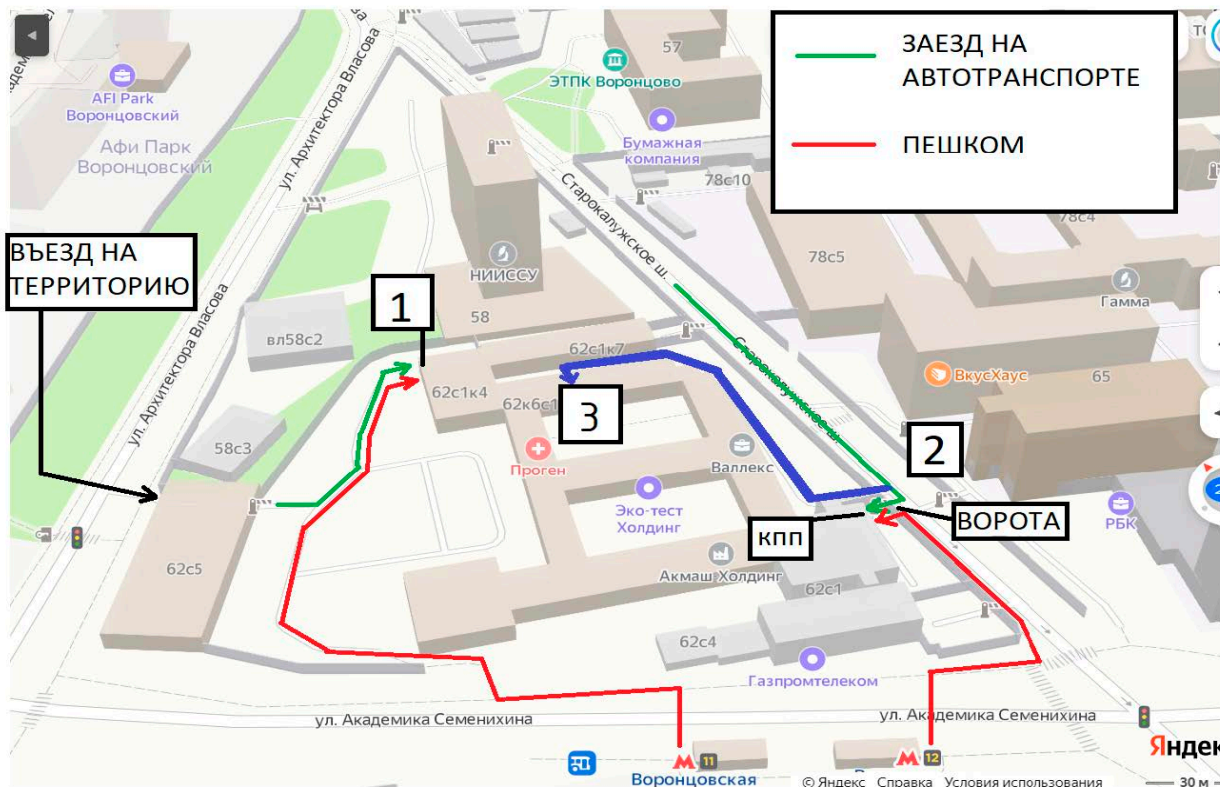

Схема проезда к пункту самовывоза г. Москва, Старокалужское шоссе, д. 62

1. ЗАЗЕД НА ПОГРУЗКУ ЧЕРЕЗ ВЪЕЗДНЫЕ ВОРОТА С УЛ. АРХИТЕКТОРА ВЛАСОВА. ВЪЕЗД ПО ЗАЯВКЕ, В БУДНИ С 9.00 ДО 21.00. ОТГРУЗКА ДО 21.45, ВЫЕЗД С ТЕРРИТОРИИ ДО 22.00
- СТАРОКАЛУЖСКОЕ ШОССЕ 62 СТР 1 КОРПУС 4
2. ВЫДАЧА МЕЛКОГАБАРИТНЫХ ГРУЗОВ (ДО 30 КГ) КРУГЛОСУТОЧНО ПН-ВС (ПО ЗАЯВКЕ)
- СТАРОКАЛУЖСКОЕ ШОССЕ 62 СТР 1 КОРПУС 9
3. КРУПНОГАБАРИТНЫЕ ГРУЗЫ - СТАРОКАЛУЖСКОЕ ШОССЕ 62 стр1 корпус 6